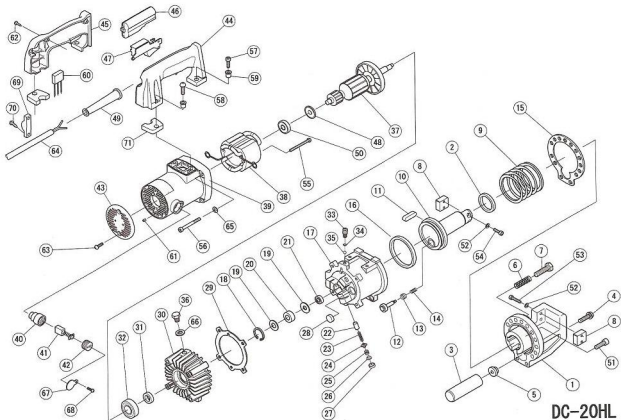

DC-20HL Rebar Cutter

DC-20HL